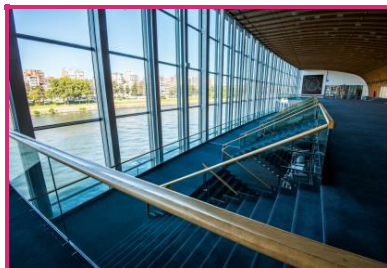

Congrespaleis van Luik, expositiehal in Luik

© Palais des Congrès de Liège

Esplanade De L'Europe 2
Liège - 4020

Contact: +32 4 340 38 88

<http://www.palaisdescongresliege.be>

Dit Luikse gebouw beschikt over meer dan 20 zalen die kunnen worden aangepast in functie van het evenement....