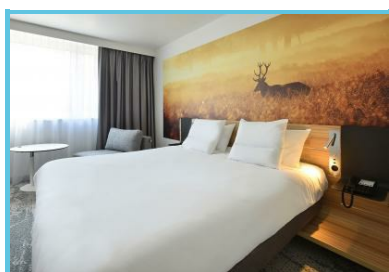

Novotel Wavre Brussels East | Zakelijk verblijf vlak bij Walibi

Whitevision photography

Rue De La Wastinne 45
Wavre - 1301

Contact: +32 10 41 13 63

Telephone de reservation: +32 10 41
13 63

<http://www.novotelwavre.be>

**Door de gepersonaliseerde diensten en moduleerbare ruimtes
voelen gasten zich meteen thuis in dit hotel in de provincie
Waals-Brabant.**

Compleet uitgeruste kamers

Het Novotel Wavre Brussels East beschikt over 102 ruime, gerieflijke en perfect uitgeruste kamers met een moderne uitstraling. Ideaal voor een businessverblijf.

4 moduleerbare vergaderzalen

- Malva: creatieve 'bubbel' met een capaciteit tot 6 personen
- Salvia: zelfvoorzienende ruimte voor tot 24 deelnemers